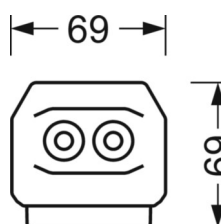

Механика

цвет корпуса	белый стандартный для электротехники RAL 9016
размеры (LxWxH/DxH)	1531mm x 55mm x 37mm
вес (нетто)	1.9kg
Вид монтажа	сборка трековых систем, световая структура

DEEP-LINK

<https://www.regiolum.de/ru/article/19472004040>

Ссылка	LED 10000lm 840
ηLB	100 %
Φ ↓/↑	90 % / 10 %
UGR поп./вдоль	27.3 / 26.7

размеры

L	1531 mm	Длина
B	55 mm	Ширина
H	37 mm	Высота