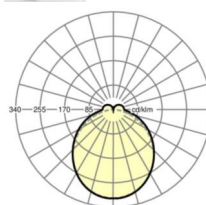

Оптика

Оснастка	LED, цветопередача/оттенок света CRI ≥ 80 / 4000K
Допуск для координаты цветности (MacAdam)	3SDCM
Номинальный световой поток	9534lm
Срок службы LED	50000h L80/B10 (Tq 25°C)
светоотдача светильников	137lm/W
Угол излучения	115° (C0) / 110° (C90)
UGR поп./вдоль	27.3 / 26.7

Механика

цвет корпуса	белый стандартный для электротехники RAL 9016
размеры (LxWxH/DxH)	1531mm x 55mm x 37mm
вес (нетто)	1.9kg
Вид монтажа	сборка трековых систем, световая структура

DEEP-LINK

<https://www.regiolum.de/ru/article/19472004040>

Ссылка	LED 10000lm 840
ηLB	100 %
Φ ↓/↑	90 % / 10 %
UGR поп./вдоль	27.3 / 26.7

размеры

L	1531 mm	Длина
B	55 mm	Ширина
H	37 mm	Высота